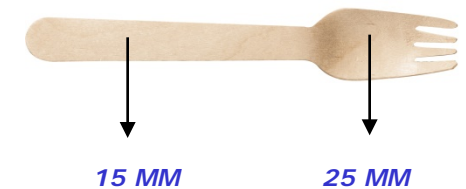

REF. 20012 SET N° 3: TENEDOR

1. **NOMBRE:** SET N° 3: TENEDOR

2. **CÓDIGO:** 20012

3. **CARACTERÍSTICAS:** Tenedor envuelto individualmente en papel kraft

LONGITUD FUNDA CUBIERTOS: 205 mm

ANCHO FUNDA CUBIERTOS: 58 mm

PESO FUNDA CUBIERTOS: 2,2 grs.

MATERIAL FUNDA CUBIERTOS: Papel Kraft

LONGITUD TENEDOR: 160 mm (± 1)

ANCHO TENEDOR: 25 mm / 15 mm

GROSOR TENEDOR: 1,3 mm

PESO TENEDOR: 3,0 grs.

MATERIAL TENEDOR: Madera de abedul blanco (Betula Pendula)

No caduca (temperatura ambiente)

REF. 20012 SET N° 3: TENEDOR

- 4. ENVASE UNITARIO:** *Se presentan en sobres de papel kraft, impresos en cuatro idiomas (castellano, inglés, francés y portugués)*
- 5. PRESENTACIÓN:**
- ENVASE:** *Estuche de cartón impreso en cuatro idiomas (castellano, inglés, francés y portugués) con 50 Sets.*
- CAJA ESTÁNDAR:** *Caja de cartón ondulado (735 x 225 x 251 mm) con 12 estuches de 50 sets.*